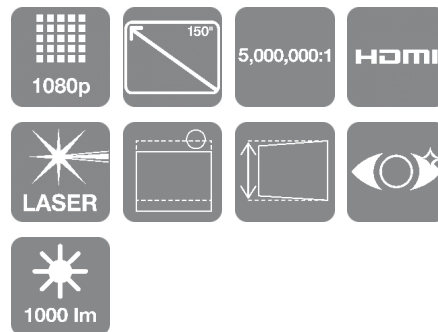

DATASHEET / BROCHURE

KEY FEATURES

- **Минилазерен телевизионен проектор**
  Дори когато проекторът е поставен близо до стената, уголемете любимите си филми, игри и спортни събития у дома до размер на екрана 150 инча
- **Интелигентно домашно забавление**
  Гледайте повече от 400 000* филма и епизода – всичко на едно място. Google TV събира любимото Ви съдържание от всички приложения и абонаменти и ги организира специално и точно за Вас
- **Дълготрайно решение**
  Благодарение на издръжливия лазерен светлинен източник на този модел можете да се забавлявате в продължение на до 10 години*
- **Картина с превъзходно качество**
  Изображенията изглеждат по-ярки и ярки с технологията 3LCD от Epson, до три пъти по-ярки цветове от сравнимите едночипови DLP проектори*
- **Свежо лесен за използване**
  Включете, свържете се и пуснете. Достъп до незабавно забавление у дома или в движение.

EPSON®